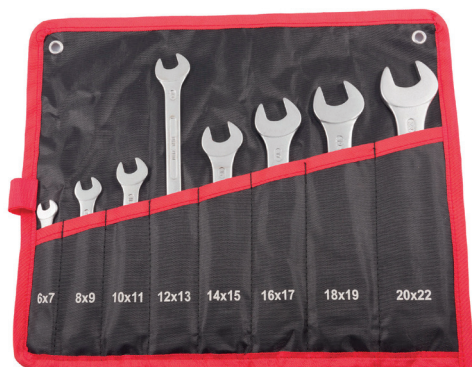

11401 - Serie 8 chiavi fisse a due bocche

Serie 8 chiavi fisse a due bocche DIN 3110 - acciaio cromo vanadio - satinato
in borsa richiudibile - appendibile

Cod.	Pz./Pcs.		
11401	8	1	920

Composizione:

6x7-8x9-10x11-12x13-14x15-16x17-18x19-20x22