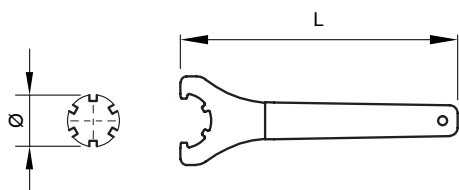

17029 - Chiavi a ghiera

Chiavi per ghiera mandrini a quattro denti
manico plastificato - zincate

Cod.	Ø	Pinza	L		
17029	32	16	160	1	140
17030	35	20	180	1	180
17031	42	25	205	1	220
17032	50	32	250	1	380
17033	63	40	280	1	500