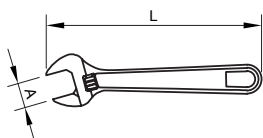

18101 - Chiavi regolabili a rullino

Chiavi regolabili a rullino - acciaio cromo vanadio - cromate - scala millimetrata. Professionali.

Cod.	A	L		
18101	19	150 / 6"	1	166
18102	24	200 / 8"	1	275
18103	30	250 / 10"	1	498
18104	34	300 / 12"	1	799