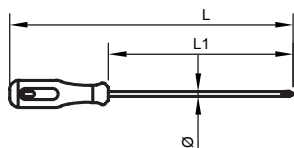

**84110S - Giraviti extra lunghi per viti a croce Philips**

Giraviti extra lunghi - acciaio cromo vanadio - cromati  
punta nera - manico bicomponente

Made in Germany

Cod.	⊕ x L1	Ø	L		
<b>84110S</b>	PH 1x300	4,5	400	10	80
<b>84111S</b>	PH 2x300	6	400	10	128