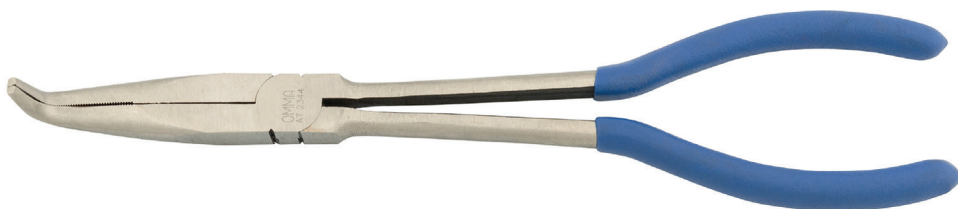

**AT2344 - Pinze extralunghe con becchi mezzi tondi piegati 90°**

Pinze extralunghe a becchi mezzi tondi piegati a 90°  
acciaio al carbonio - manici plastificati

Cod.	L		
<b>AT2344</b>	260	1	240